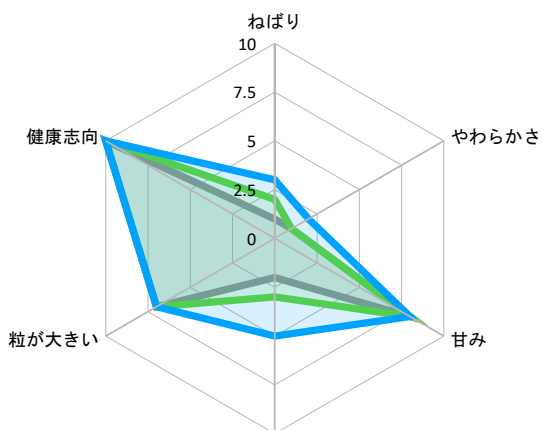

表1

	ねばり	やわらかさ	甘み	冷めてもおいしい	粒が大きい	健康志向
減農薬ハイガ米		3	2	8	5	7
減農薬5分づき米		2	1	8	3	7
減農薬玄米		1	1	8	2	7
	ねばり	やわらかさ	甘み	冷めてもおいしい	粒が大きい	健康志向
ミルクークイーン		10	5	7	6	3
ひとめぼれ		8	5	7	7	6
減農薬新潟コシヒカリ		8	4	10	9	3
富山コシヒカリ		6	4	5	8	4
	ねばり	やわらかさ	甘み	冷めてもおいしい	粒が大きい	健康志向
安城ハツシモ		7	3	4	5	9
あいちのかおり		2	6	3	5	8
幻の米		8	4	9	9	4
	ねばり	やわらかさ	甘み	冷めてもおいしい	粒が大きい	健康志向
減農薬姫さま		5	10	9	10	4
減農薬あきたこまち		3	7	6	7	4
のどか(愛知コシヒカリ)		8	4	5	6	3
つやっこ		6	5	5	5	3
	ねばり	やわらかさ	甘み	冷めてもおいしい	粒が大きい	健康志向
夢しずく		6	4	6	7	7
愛知コシヒカリ玄米		8	4	5	5	3
減農薬愛知コシヒカリ玄米		8	4	5	5	3
	ねばり	やわらかさ	甘み	冷めてもおいしい	粒が大きい	健康志向
あいちのかおり玄米		2	6	3	5	8
もちり玄米		8	1	8	8	3
もちりデラックス		8	1	8	8	3
西尾にこまる		8	4	5	8	4
	ねばり	やわらかさ	甘み	冷めてもおいしい	粒が大きい	健康志向
減農薬つや姫玄米		5	10	9	10	4
ミルクークイーン玄米		10	5	7	6	3
減農薬雪若丸		5	4	8	8	7
	ねばり	やわらかさ	甘み	冷めてもおいしい	粒が大きい	健康志向
減農薬新潟コシヒカリ玄米		8	4	10	9	3
ひとめぼれ玄米		8	5	7	7	6
あいち特別栽培米		8	4	5	6	3

■減農薬玄米 ■減農薬5分づき米 ■減農薬ハイガ米