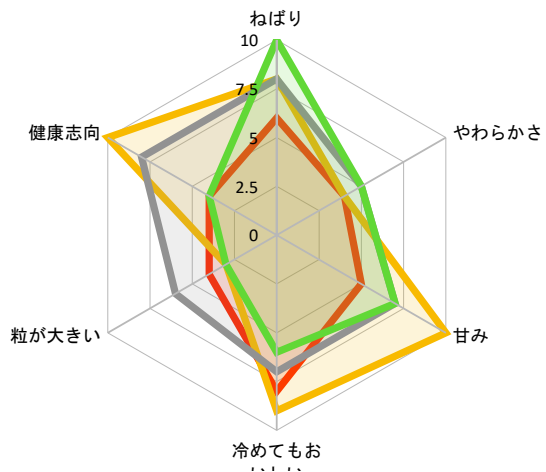

冷めてもお
.....

■富山コシヒカリ ■減農薬新潟コシヒカリ ■ひとめぼれ ■ミルキーQueen ■