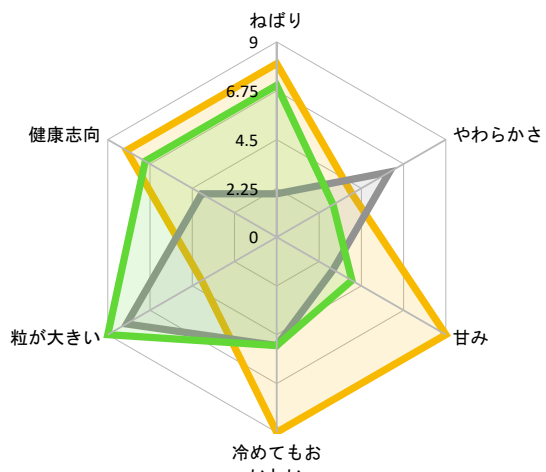

表1

	ねばり	やわらかさ	甘み	冷めてもおいしい	粒が大きい	健康志向
減農薬ハイガ米		3	2	8	5	7
減農薬5分づき米		2	1	8	3	7
減農薬玄米		1	1	8	2	7
	ねばり	やわらかさ	甘み	冷めてもおいしい	粒が大きい	健康志向
ミルクークイーン		10	5	7	6	3
ひとめぼれ		8	5	7	7	6
減農薬新潟コシヒカリ		8	4	10	9	3
富山コシヒカリ		6	4	5	8	4
	ねばり	やわらかさ	甘み	冷めてもおいしい	粒が大きい	健康志向
安城ハツシモ		7	3	4	5	9
あいちのかおり		2	6	3	5	8
幻の米		8	4	9	9	4
	ねばり	やわらかさ	甘み	冷めてもおいしい	粒が大きい	健康志向
減農薬姫さま		5	10	9	10	4
減農薬あきたこまち		3	7	6	7	4
のどか(愛知コシヒカリ)		8	4	5	6	3
つやっこ		6	5	5	5	3
	ねばり	やわらかさ	甘み	冷めてもおいしい	粒が大きい	健康志向
夢しずく		6	4	6	7	7
愛知コシヒカリ玄米		8	4	5	5	3
減農薬愛知コシヒカリ玄米		8	4	5	5	3
	ねばり	やわらかさ	甘み	冷めてもおいしい	粒が大きい	健康志向
あいちのかおり玄米		2	6	3	5	8
もちり玄米		8	1	8	8	3
もちりデラックス		8	1	8	8	3
西尾にこまる		8	4	5	8	4
	ねばり	やわらかさ	甘み	冷めてもおいしい	粒が大きい	健康志向
減農薬つや姫玄米		5	10	9	10	4
ミルクークイーン玄米		10	5	7	6	3
減農薬雪若丸		5	4	8	8	7
	ねばり	やわらかさ	甘み	冷めてもおいしい	粒が大きい	健康志向
減農薬新潟コシヒカリ玄米		8	4	10	9	3
ひとめぼれ玄米		8	5	7	7	6
あいち特別栽培米		8	4	5	6	3

■減農薬玄米 ■減農薬5分づき米 ■減農薬ハイガ米

冷めてもお
.....

■富山コシヒカリ ■減農薬新潟コシヒカリ ■ひとめぼれ ■ミルキーQueen ■

■幻の米 ■あいちのかおり ■安城ハツシモ ■

■つやっこ ■のどか(愛知コシヒカリ) ■減農薬あきたこまち ■減農薬姫さま ■

■ 減農薬愛知コシヒカリ玄米 ■ 愛知コシヒカリ玄米 ■ 夢しずく ■

■ 西尾にこまる ■ もっちりデラックス ■ もっちり玄米 ■ あいちのかおり玄米 ■