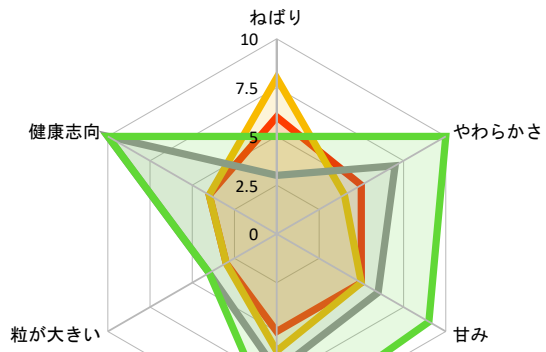

■つやっこ ■のどか(愛知コシヒカリ) ■減農薬あきたこまち ■減農薬姫さま ■