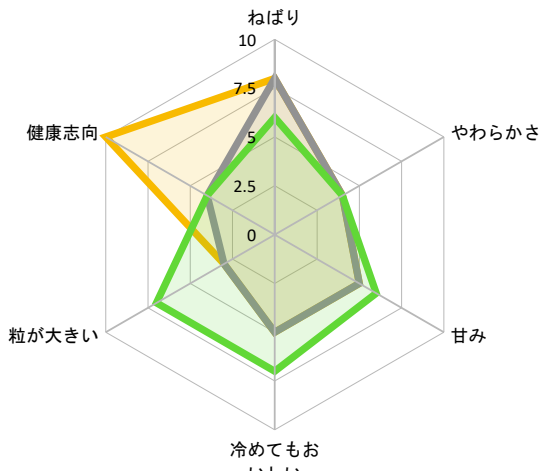

表1

	ねばり	やわらかさ	甘み	冷めてもおいしい	粒が大きい	健康志向
減農薬ハイガ米		3	2	8	5	7
減農薬5分づき米		2	1	8	3	7
減農薬玄米		1	1	8	2	7
	ねばり	やわらかさ	甘み	冷めてもおいしい	粒が大きい	健康志向
ミルクークイーン		10	5	7	6	3
ひとめぼれ		8	5	7	7	6
減農薬新潟コシヒカリ		8	4	10	9	3
富山コシヒカリ		6	4	5	8	4
	ねばり	やわらかさ	甘み	冷めてもおいしい	粒が大きい	健康志向
安城ハツシモ		7	3	4	5	9
あいちのかおり		2	6	3	5	8
幻の米		8	4	9	9	4
	ねばり	やわらかさ	甘み	冷めてもおいしい	粒が大きい	健康志向
減農薬姫さま		5	10	9	10	4
減農薬あきたこまち		3	7	6	7	4
のどか(愛知コシヒカリ)		8	4	5	6	3
つやっこ		6	5	5	5	3
	ねばり	やわらかさ	甘み	冷めてもおいしい	粒が大きい	健康志向
夢しずく		6	4	6	7	7
愛知コシヒカリ玄米		8	4	5	5	3
減農薬愛知コシヒカリ玄米		8	4	5	5	3
	ねばり	やわらかさ	甘み	冷めてもおいしい	粒が大きい	健康志向
あいちのかおり玄米		2	6	3	5	8
もちり玄米		8	1	8	8	3
もちりデラックス		8	1	8	8	3
西尾にこまる		8	4	5	8	4
	ねばり	やわらかさ	甘み	冷めてもおいしい	粒が大きい	健康志向
減農薬つや姫玄米		5	10	9	10	4
ミルクークイーン玄米		10	5	7	6	3
減農薬雪若丸		5	4	8	8	7
	ねばり	やわらかさ	甘み	冷めてもおいしい	粒が大きい	健康志向
減農薬新潟コシヒカリ玄米		8	4	10	9	3
ひとめぼれ玄米		8	5	7	7	6
あいち特別栽培米		8	4	5	6	3

■減農薬玄米 ■減農薬5分づき米 ■減農薬ハイガ米

冷めてもお
.....

■富山コシヒカリ ■減農薬新潟コシヒカリ ■ひとめぼれ ■ミルキーQueen ■

■幻の米 ■あいちのかおり ■安城ハツシモ ■

■つやっこ ■のどか(愛知コシヒカリ) ■減農薬あきたこまち ■減農薬姫さま ■

■ 減農薬愛知コシヒカリ玄米 ■ 愛知コシヒカリ玄米 ■ 夢しずく ■

■ 西尾にこまる ■ もっちりデラックス ■ もっちり玄米 ■ あいちのかおり玄米 ■