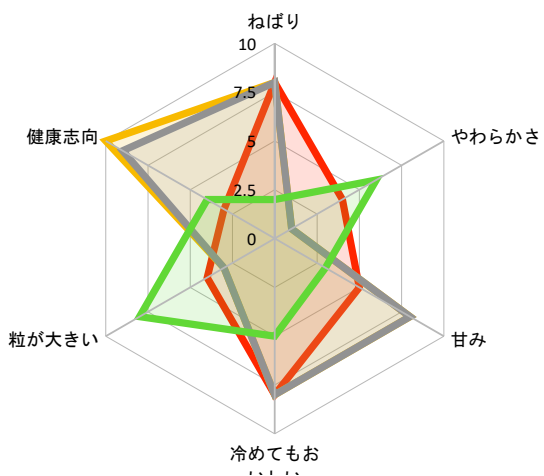

表1

	ねばり	やわらかさ	甘み	冷めてもおいしい	粒が大きい	健康志向
減農薬ハイガ米		3	2	8	5	7
減農薬5分づき米		2	1	8	3	7
減農薬玄米		1	1	8	2	7
	ねばり	やわらかさ	甘み	冷めてもおいしい	粒が大きい	健康志向
ミルクークイーン		10	5	7	6	3
ひとめぼれ		8	5	7	7	6
減農薬新潟コシヒカリ		8	4	10	9	3
富山コシヒカリ		6	4	5	8	4
	ねばり	やわらかさ	甘み	冷めてもおいしい	粒が大きい	健康志向
安城ハツシモ		7	3	4	5	9
あいちのかおり		2	6	3	5	8
幻の米		8	4	9	9	4
	ねばり	やわらかさ	甘み	冷めてもおいしい	粒が大きい	健康志向
減農薬姫さま		5	10	9	10	4
減農薬あきたこまち		3	7	6	7	4
のどか(愛知コシヒカリ)		8	4	5	6	3
つやっこ		6	5	5	5	3
	ねばり	やわらかさ	甘み	冷めてもおいしい	粒が大きい	健康志向
夢しずく		6	4	6	7	7
愛知コシヒカリ玄米		8	4	5	5	3
減農薬愛知コシヒカリ玄米		8	4	5	5	3
	ねばり	やわらかさ	甘み	冷めてもおいしい	粒が大きい	健康志向
あいちのかおり玄米		2	6	3	5	8
もちり玄米		8	1	8	8	3
もちりデラックス		8	1	8	8	3
西尾にこまる		8	4	5	8	4
	ねばり	やわらかさ	甘み	冷めてもおいしい	粒が大きい	健康志向
減農薬つや姫玄米		5	10	9	10	4
ミルクークイーン玄米		10	5	7	6	3
減農薬雪若丸		5	4	8	8	7
	ねばり	やわらかさ	甘み	冷めてもおいしい	粒が大きい	健康志向
減農薬新潟コシヒカリ玄米		8	4	10	9	3
ひとめぼれ玄米		8	5	7	7	6
あいち特別栽培米		8	4	5	6	3

■減農薬玄米 ■減農薬5分づき米 ■減農薬ハイガ米

冷めてもお
.....

■富山コシヒカリ ■減農薬新潟コシヒカリ ■ひとめぼれ ■ミルキーQueen ■

■幻の米 ■あいちのかおり ■安城ハツシモ ■

■つやっこ ■のどか(愛知コシヒカリ) ■減農薬あきたこまち ■減農薬姫さま ■

■ 減農薬愛知コシヒカリ玄米 ■ 愛知コシヒカリ玄米 ■ 夢しずく ■

■ 西尾にこまる ■ もっちりデラックス ■ もっちり玄米 ■ あいちのかおり玄米 ■