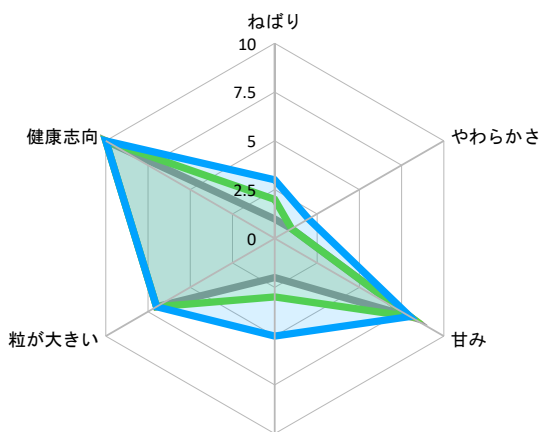

表1

	ねばり	やわらかさ	甘み	冷めてもおいしい	粒が大きい	健康志向
減農薬ハイガ米		3	2	8	5	7
減農薬5分づき米		2	1	8	3	7
減農薬玄米		1	1	8	2	7
	ねばり	やわらかさ	甘み	冷めてもおいしい	粒が大きい	健康志向
ミルクークイーン		10	5	7	6	3
ひとめぼれ		8	5	7	7	6
減農薬新潟コシヒカリ		8	4	10	9	3
富山コシヒカリ		6	4	5	8	4
	ねばり	やわらかさ	甘み	冷めてもおいしい	粒が大きい	健康志向
安城ハツシモ		7	3	4	5	9
あいちのかおり		2	6	3	5	8
幻の米		8	4	9	9	4
	ねばり	やわらかさ	甘み	冷めてもおいしい	粒が大きい	健康志向
減農薬姫さま		5	10	9	10	4
減農薬あきたこまち		3	7	6	7	4
のどか(愛知コシヒカリ)		8	4	5	6	3
つやっこ		6	5	5	5	3
	ねばり	やわらかさ	甘み	冷めてもおいしい	粒が大きい	健康志向
夢しずく		6	4	6	7	7
愛知コシヒカリ玄米		8	4	5	5	3
減農薬愛知コシヒカリ玄米		8	4	5	5	3
	ねばり	やわらかさ	甘み	冷めてもおいしい	粒が大きい	健康志向
あいちのかおり玄米		2	6	3	5	8
もちり玄米		8	1	8	8	3
もちりデラックス		8	1	8	8	3
西尾にこまる		8	4	5	8	4
	ねばり	やわらかさ	甘み	冷めてもおいしい	粒が大きい	健康志向
減農薬つや姫玄米		5	10	9	10	4
ミルクークイーン玄米		10	5	7	6	3
減農薬雪若丸		5	4	8	8	7
	ねばり	やわらかさ	甘み	冷めてもおいしい	粒が大きい	健康志向
減農薬新潟コシヒカリ玄米		8	4	10	9	3
ひとめぼれ玄米		8	5	7	7	6
あいち特別栽培米		8	4	5	6	3

■減農薬玄米 ■減農薬5分づき米 ■減農薬ハイガ米