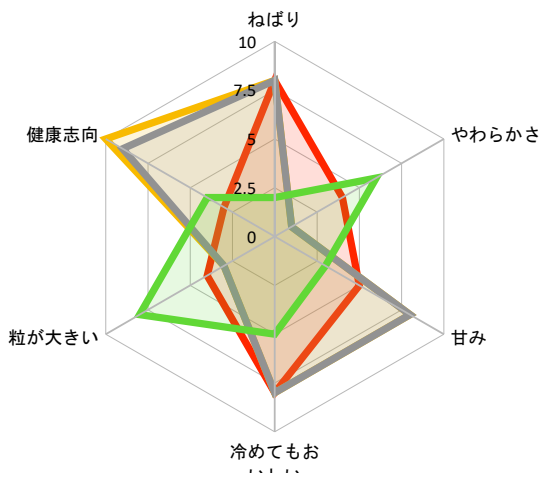

表1

	ねばり	やわらかさ	甘み	冷めてもおいしい	粒が大きい	健康志向
減農薬ハイガ米		3	2	8	5	7
減農薬5分づき米		2	1	8	3	7
減農薬玄米		1	1	8	2	7
	ねばり	やわらかさ	甘み	冷めてもおいしい	粒が大きい	健康志向
ミルクークイーン		10	5	7	6	3
ひとめぼれ		8	5	7	7	6
減農薬新潟コシヒカリ		8	4	10	9	3
富山コシヒカリ		6	4	5	8	4
	ねばり	やわらかさ	甘み	冷めてもおいしい	粒が大きい	健康志向
安城ハツシモ		7	3	4	5	9
あいちのかおり		2	6	3	5	8
幻の米		8	4	9	9	4
	ねばり	やわらかさ	甘み	冷めてもおいしい	粒が大きい	健康志向
減農薬姫さま		5	10	9	10	4
減農薬あきたこまち		3	7	6	7	4
のどか(愛知コシヒカリ)		8	4	5	6	3
つやっこ		6	5	5	5	3
	ねばり	やわらかさ	甘み	冷めてもおいしい	粒が大きい	健康志向
夢しずく		6	4	6	7	7
愛知コシヒカリ玄米		8	4	5	5	3
減農薬愛知コシヒカリ玄米		8	4	5	5	3
	ねばり	やわらかさ	甘み	冷めてもおいしい	粒が大きい	健康志向
あいちのかおり玄米		2	6	3	5	8
もちり玄米		8	1	8	8	3
もちりデラックス		8	1	8	8	3
西尾にこまる		8	4	5	8	4
	ねばり	やわらかさ	甘み	冷めてもおいしい	粒が大きい	健康志向
減農薬つや姫玄米		5	10	9	10	4
ミルクークイーン玄米		10	5	7	6	3
減農薬雪若丸		5	4	8	8	7
	ねばり	やわらかさ	甘み	冷めてもおいしい	粒が大きい	健康志向
減農薬新潟コシヒカリ玄米		8	4	10	9	3
ひとめぼれ玄米		8	5	7	7	6
あいち特別栽培米		8	4	5	6	3

■減農薬玄米 ■減農薬5分づき米 ■減農薬ハイガ米

冷めてもお

■富山コシヒカリ ■減農薬新潟コシヒカリ ■ひとめぼれ ■ミルキーQueen ■

■幻の米 ■あいちのかおり ■安城ハツシモ ■

■つやっこ ■のどか(愛知コシヒカリ) ■減農薬あきたこまち ■減農薬姫さま ■

冷めてもお
.....

■ 減農薬愛知コシヒカリ玄米 ■ 愛知コシヒカリ玄米 ■ 夢しずく ■

■ 西尾にこまる ■ もっちりデラックス ■ もっちり玄米 ■ あいちのかおり玄米 ■