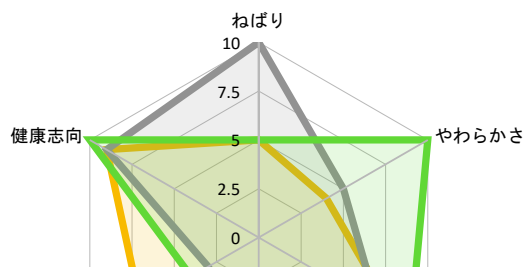

■ 減農薬雪若丸 ■ ミルキーQueen玄米 ■ 減農薬つや姫玄米 ■