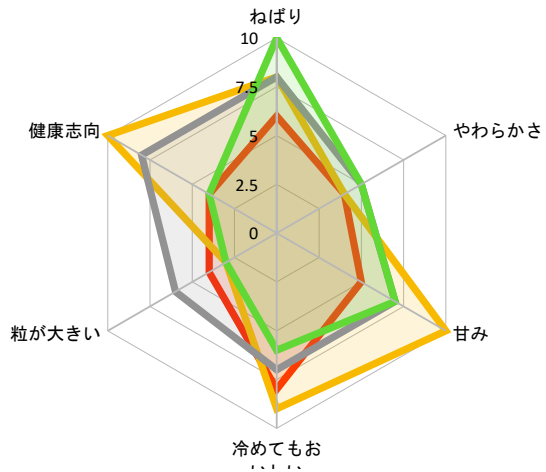

冷めてもお

■富山コシヒカリ ■減農薬新潟コシヒカリ ■ひとめぼれ ■ミルキーQueen ■