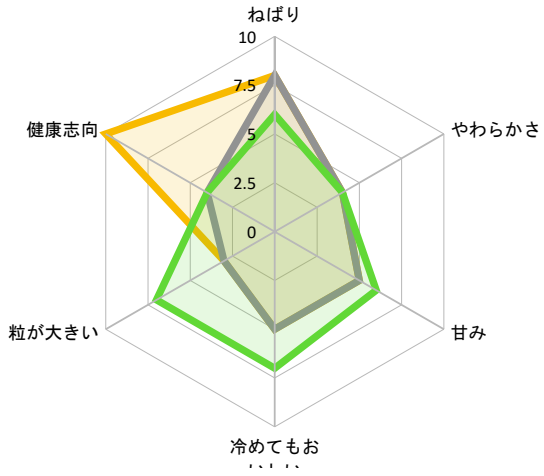

表1

	ねばり	やわらかさ	甘み	冷めてもおいしい	粒が大きい	健康志向
減農薬ハイガ米		3	2	8	5	7
減農薬5分づき米		2	1	8	3	7
減農薬玄米		1	1	8	2	7
	ねばり	やわらかさ	甘み	冷めてもおいしい	粒が大きい	健康志向
ミルクークイーン		10	5	7	6	3
ひとめぼれ		8	5	7	7	6
減農薬新潟コシヒカリ		8	4	10	9	3
富山コシヒカリ		6	4	5	8	4
	ねばり	やわらかさ	甘み	冷めてもおいしい	粒が大きい	健康志向
安城ハツシモ		7	3	4	5	9
あいちのかおり		2	6	3	5	8
幻の米		8	4	9	9	4
	ねばり	やわらかさ	甘み	冷めてもおいしい	粒が大きい	健康志向
減農薬姫さま		5	10	9	10	4
減農薬あきたこまち		3	7	6	7	4
のどか(愛知コシヒカリ)		8	4	5	6	3
つやっこ		6	5	5	5	3
	ねばり	やわらかさ	甘み	冷めてもおいしい	粒が大きい	健康志向
夢しずく		6	4	6	7	7
愛知コシヒカリ玄米		8	4	5	5	3
減農薬愛知コシヒカリ玄米		8	4	5	5	3
	ねばり	やわらかさ	甘み	冷めてもおいしい	粒が大きい	健康志向
あいちのかおり玄米		2	6	3	5	8
もちり玄米		8	1	8	8	3
もちりデラックス		8	1	8	8	3
西尾にこまる		8	4	5	8	4
	ねばり	やわらかさ	甘み	冷めてもおいしい	粒が大きい	健康志向
減農薬つや姫玄米		5	10	9	10	4
ミルクークイーン玄米		10	5	7	6	3
減農薬雪若丸		5	4	8	8	7
	ねばり	やわらかさ	甘み	冷めてもおいしい	粒が大きい	健康志向
減農薬新潟コシヒカリ玄米		8	4	10	9	3
ひとめぼれ玄米		8	5	7	7	6
あいち特別栽培米		8	4	5	6	3

■減農薬玄米 ■減農薬5分づき米 ■減農薬ハイガ米

冷めてもお

■富山コシヒカリ ■減農薬新潟コシヒカリ ■ひとめぼれ ■ミルキーQueen ■

■幻の米 ■あいちのかおり ■安城ハツシモ ■

■つやっこ ■のどか(愛知コシヒカリ) ■減農薬あきたこまち ■減農薬姫さま ■

冷めてもお
.....

■ 減農薬愛知コシヒカリ玄米 ■ 愛知コシヒカリ玄米 ■ 夢しずく ■

■ 西尾にこまる ■ もっちりデラックス ■ もっちり玄米 ■ あいちのかおり玄米 ■