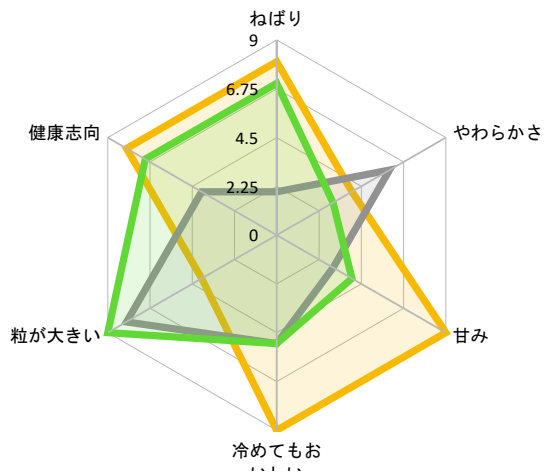

■幻の米 ■あいちのかおり ■安城ハツシモ ■