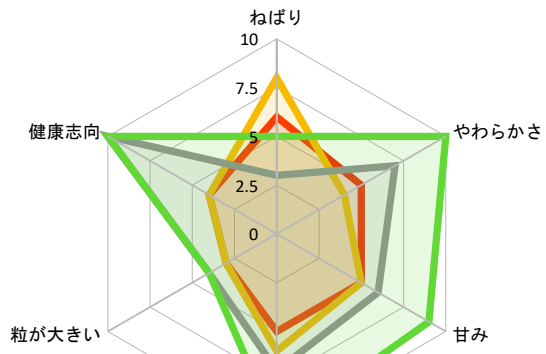

■つやっこ ■のどか(愛知コシヒカリ) ■減農薬あきたこまち ■減農薬姫さま ■