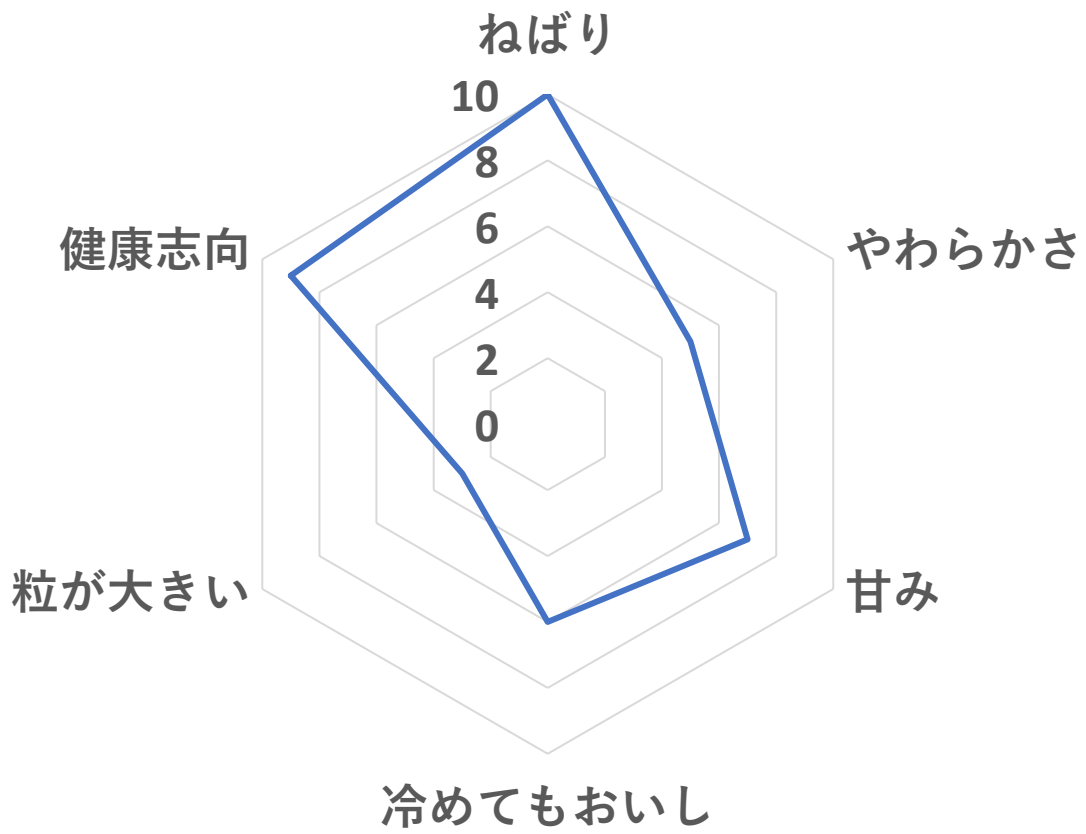

ミルキークイーン玄米