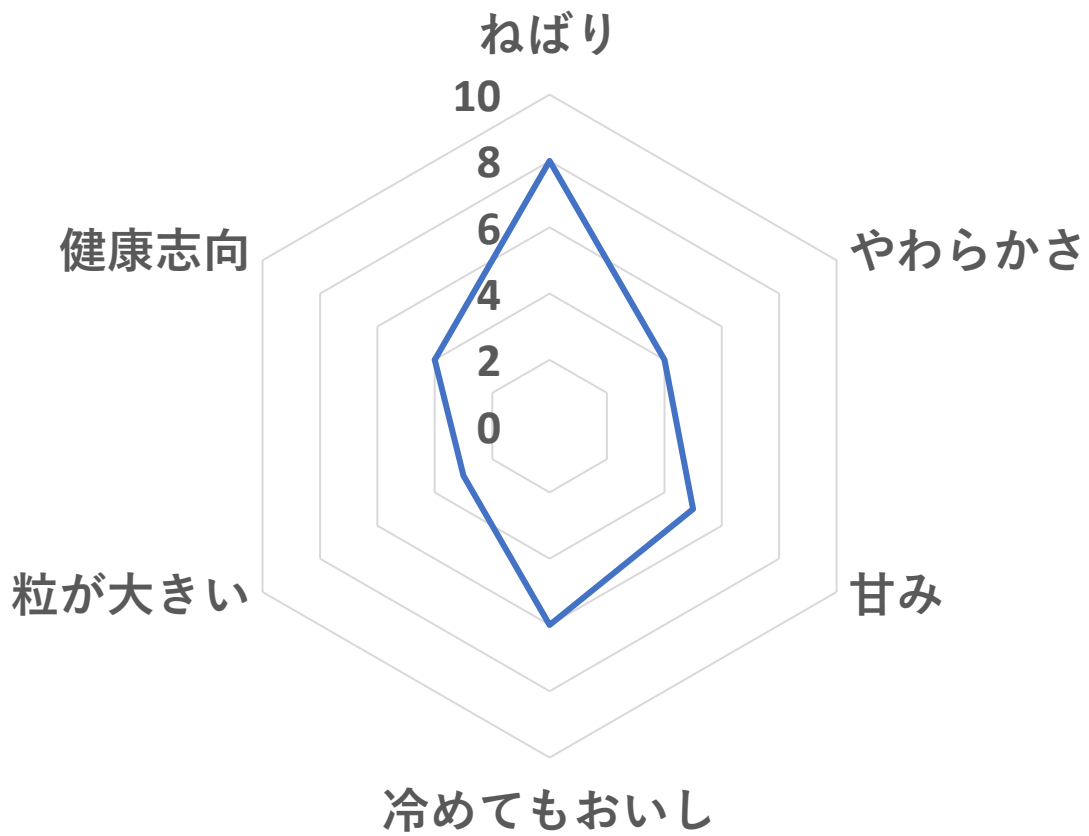

のどか(愛知コシヒカリ)