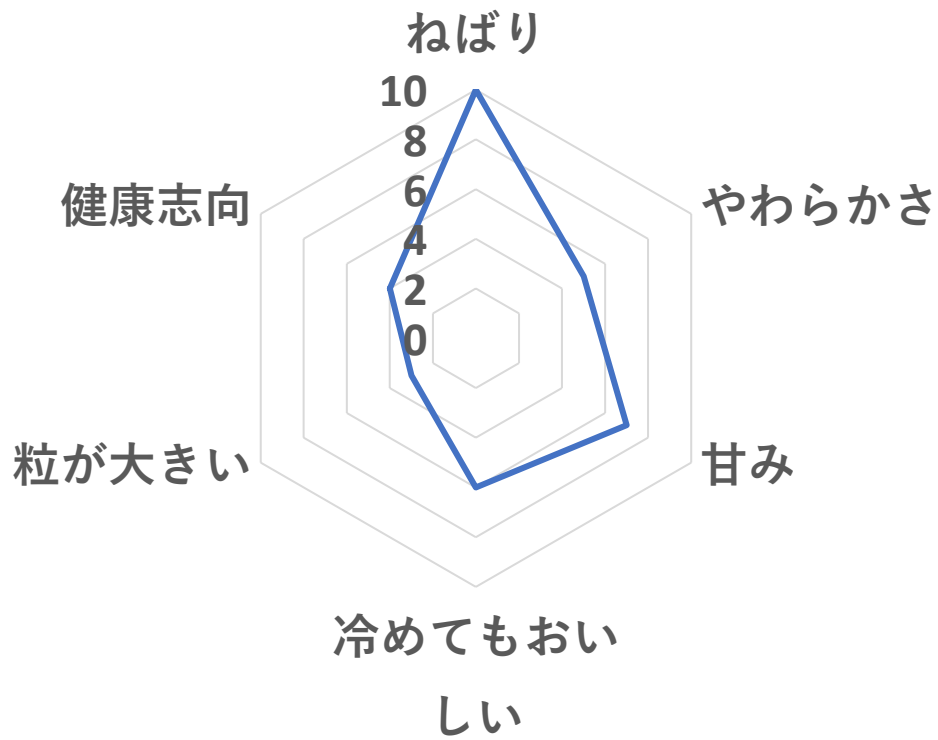

のどか(愛知コシヒカリ)

つやっこ

安城ハツシモ

あいちのかおり

減農薬姫さま（山形つや姫）

幻の米（長野飯山コシヒカリ）

減農薬新潟コシヒカリ

富山コシヒカリ

ミルキークイーン

ひとめぼれ

佐賀夢しずく

西尾にこまる

減農薬ハイガ米

減農薬五分づき米

減農薬玄米

もちり玄米