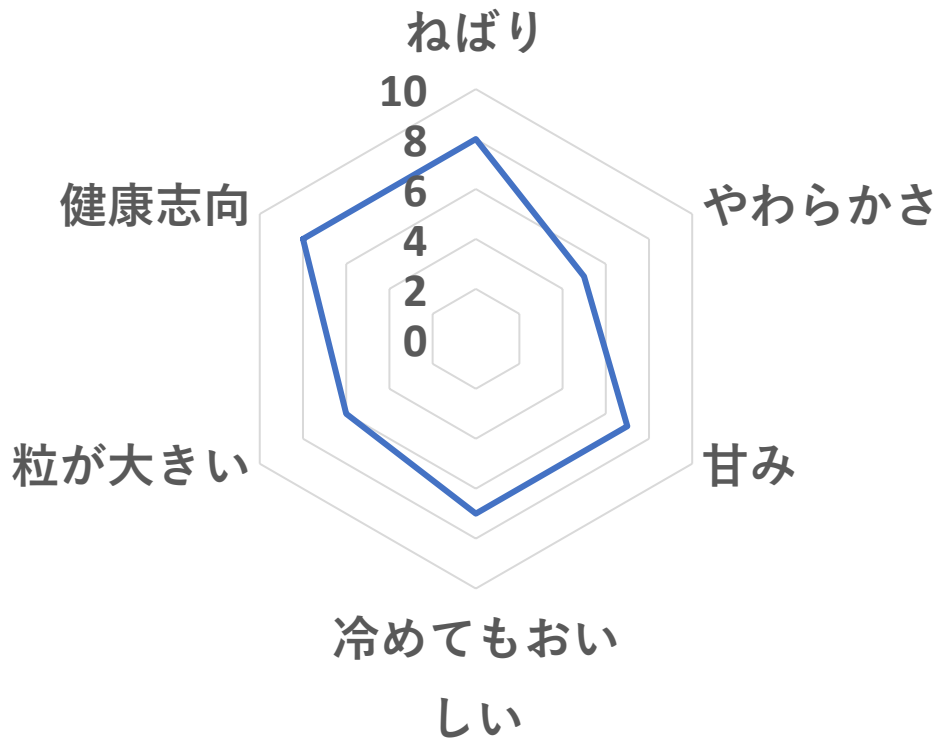

のどか(愛知コシヒカリ)

つやっこ

安城ハツシモ

あいちのかおり

減農薬姫さま（山形つや姫）

幻の米（長野飯山コシヒカリ）

減農薬新潟コシヒカリ

富山コシヒカリ

ミルキークイーン

ひとめぼれ

佐賀夢しずく

西尾にこまる

減農薬ハイガ米

減農薬五分づき米

減農薬玄米

もちり玄米