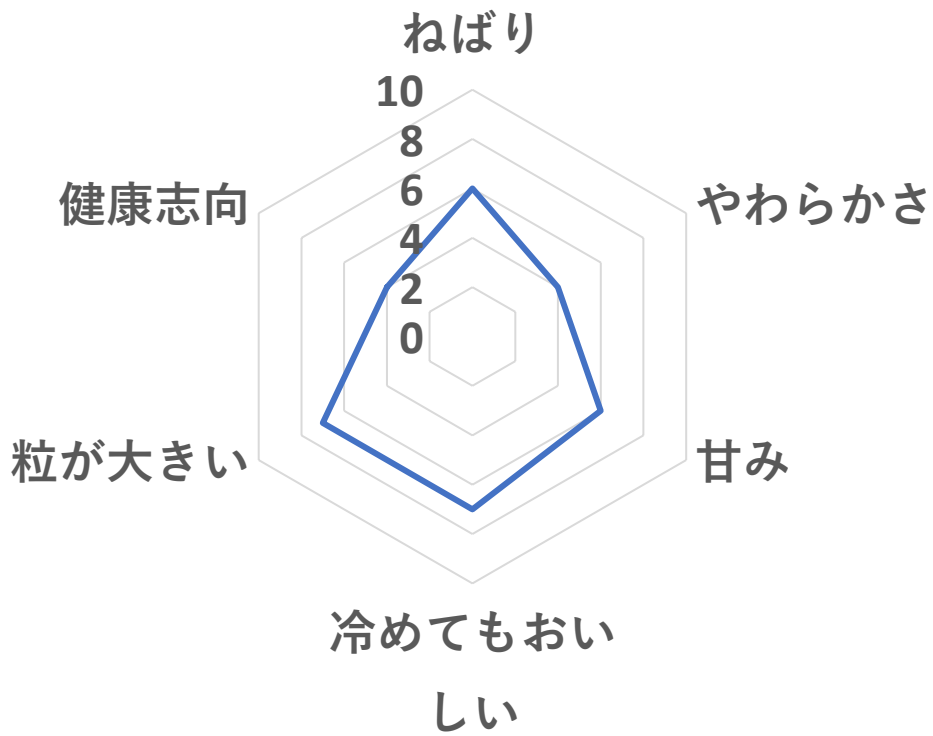

ミルキークイーン

ひとめぼれ

佐賀夢しずく

西尾にこまる

減農薬ハイガ米

減農薬五分づき米

減農薬玄米

もちり玄米