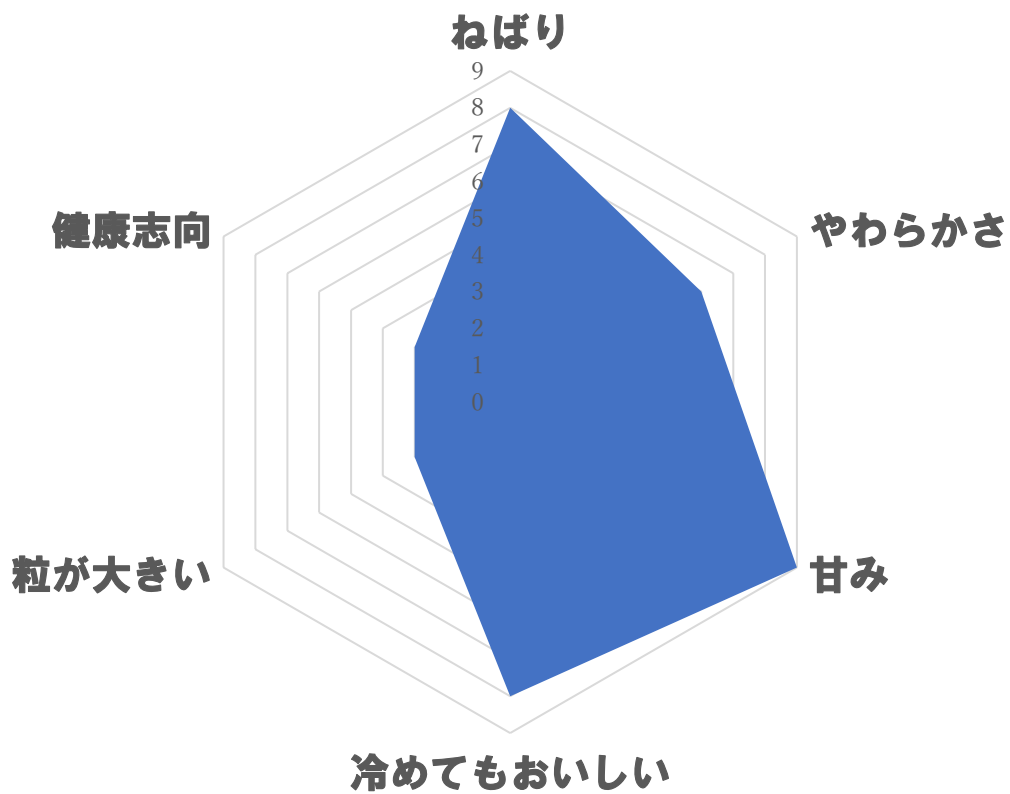

昭和ロマン

新潟こしひかり

おにぎりがうまい米

もちい玄米テラックス

幻の米(長野コシヒカリ)

姫さま(山形つや姫)

ハイガ米(減農薬)

五分づき米(減農薬)