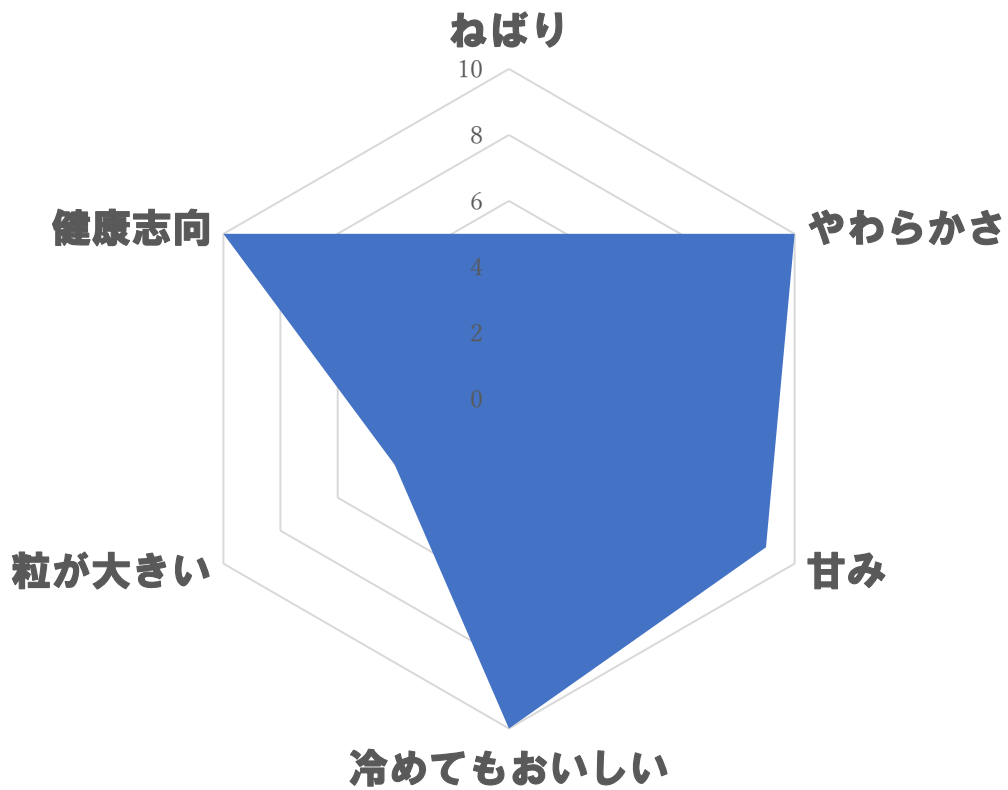

昭和ロマン

新潟こしひかり

おにぎりがうまい米

もちい玄米テラックス

幻の米(長野コシヒカリ)

姫さま(山形つや姫)

ハイガ米(減農薬)

五分づき米(減農薬)