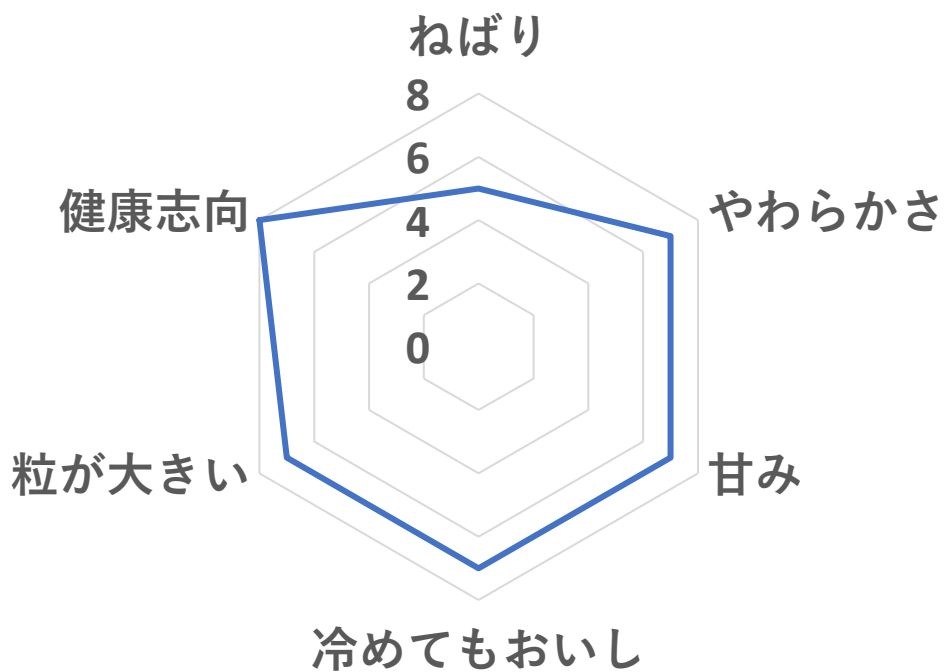

昭和ロマン

新潟こしひかり

おにぎりがうまい米

もちい玄米テラックス

幻の米(長野コシヒカリ)

姫さま(山形つや姫)

ハイガ米(減農薬)

五分づき米(減農薬)