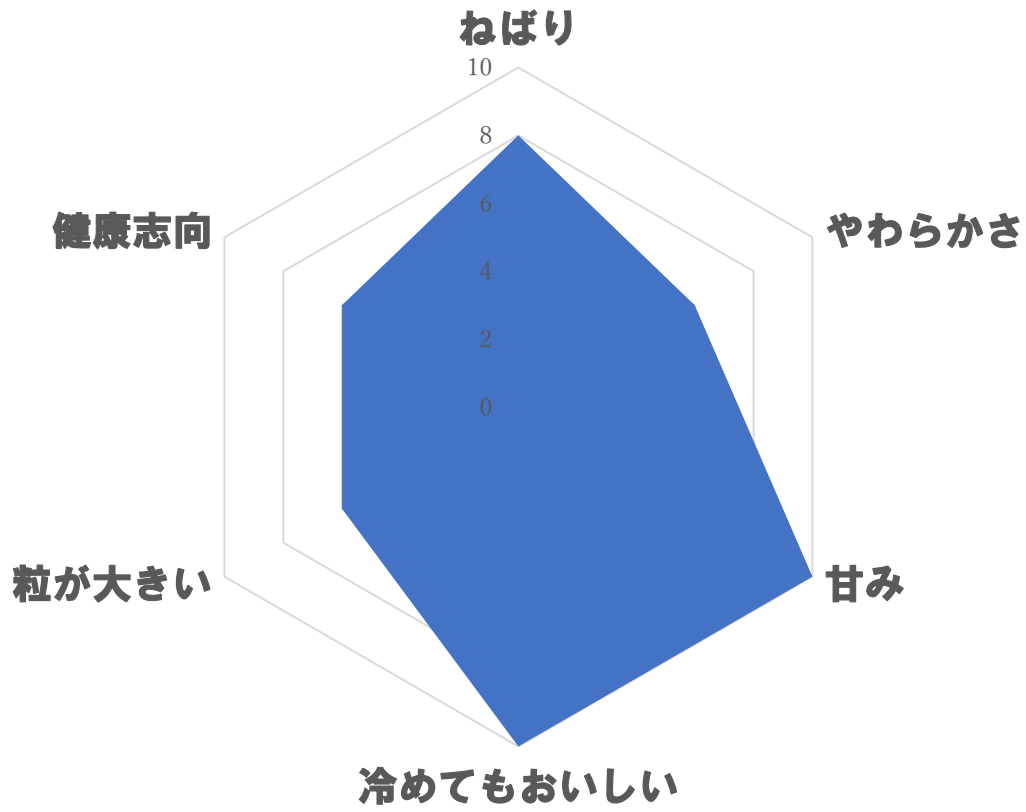

昭和ロマン

新潟こしひかり

おにぎりがうまい米

もちい玄米テラックス

幻の米(長野コシヒカリ)

姫さま(山形つや姫)

ハイガ米(減農薬)

五分づき米(減農薬)