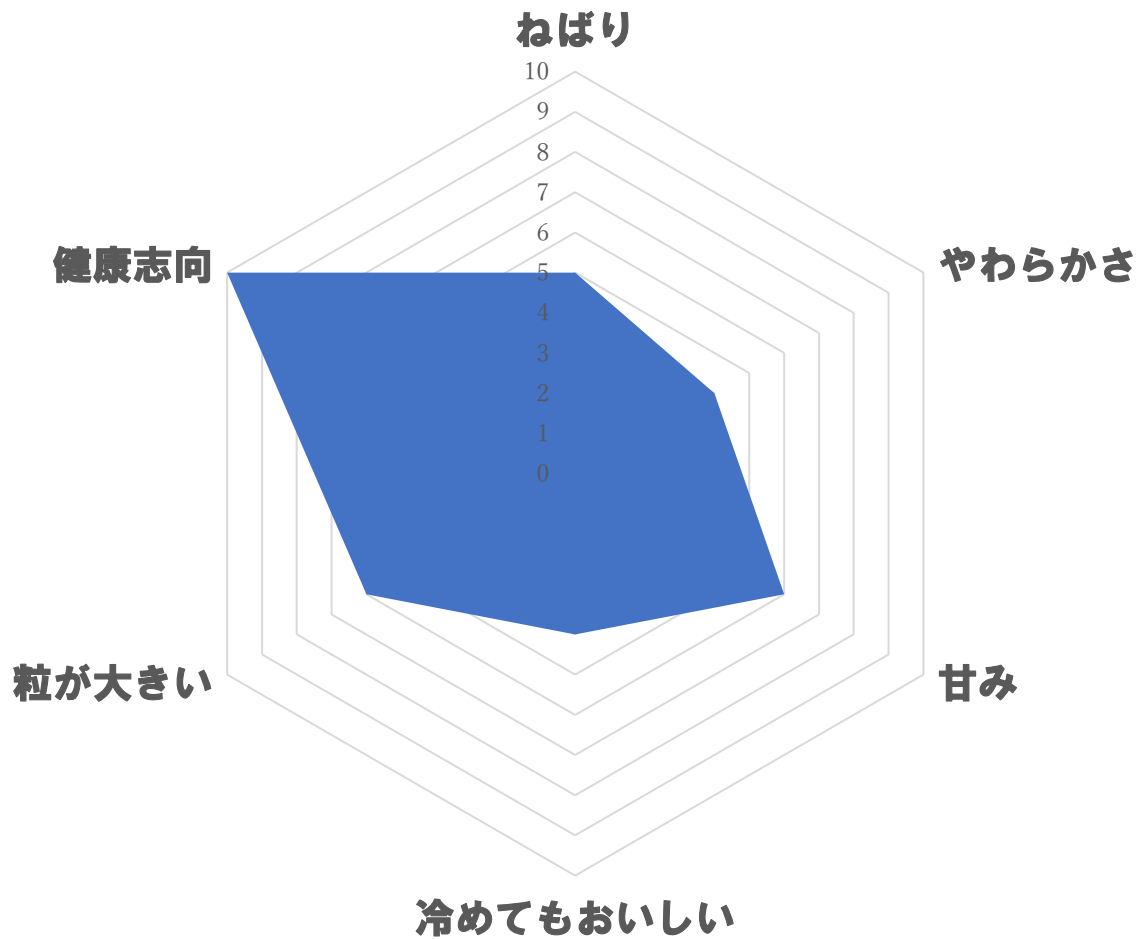

昭和ロマン

新潟こしひかり

おにぎりがうまい米

もちい玄米テラックス

幻の米(長野コシヒカリ)

姫さま(山形つや姫)

ハイガ米(減農薬)

五分づき米(減農薬)