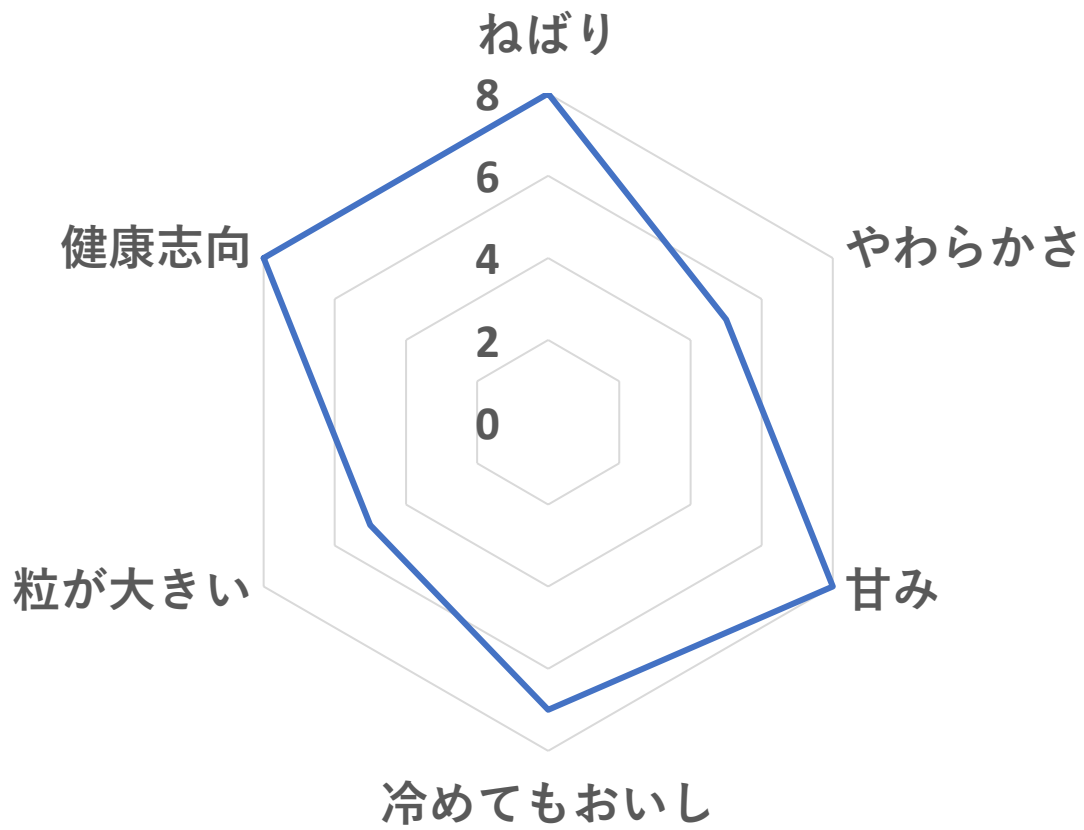

昭和ロマン

新潟こしひかり

おにぎりがうまい米

もちい玄米テラックス

幻の米(長野コシヒカリ)

姫さま(山形つや姫)

ハイガ米(減農薬)

五分づき米(減農薬)