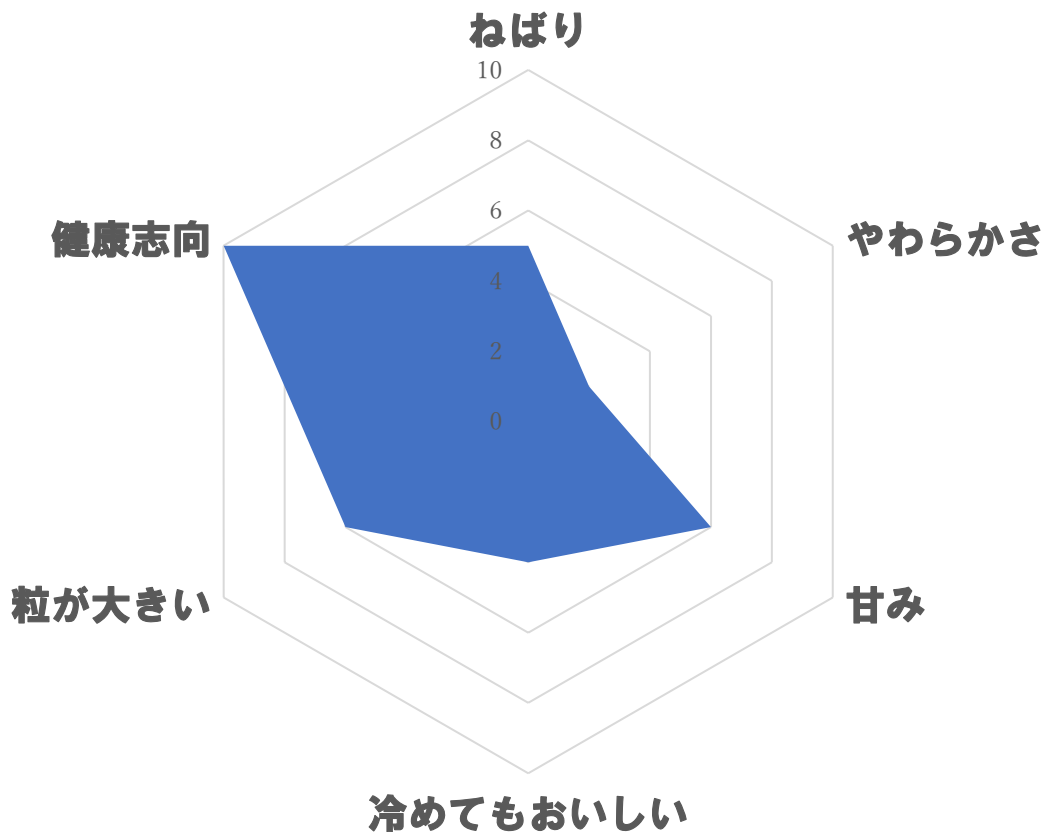

昭和ロマン

新潟こしひかり

おにぎりがうまい米

もちい玄米テラックス

幻の米(長野コシヒカリ)

姫さま(山形つや姫)

ハイガ米(減農薬)

五分づき米(減農薬)