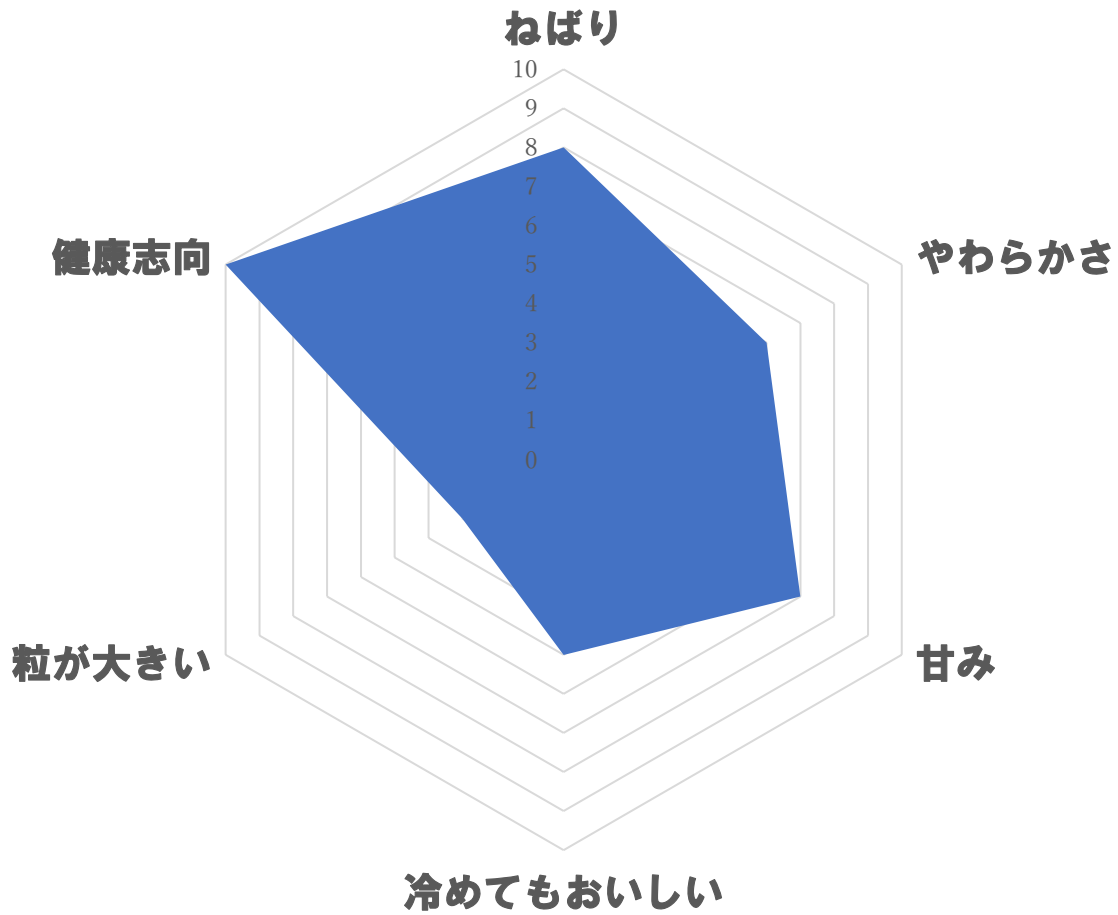

減農薬愛知コシヒカリ