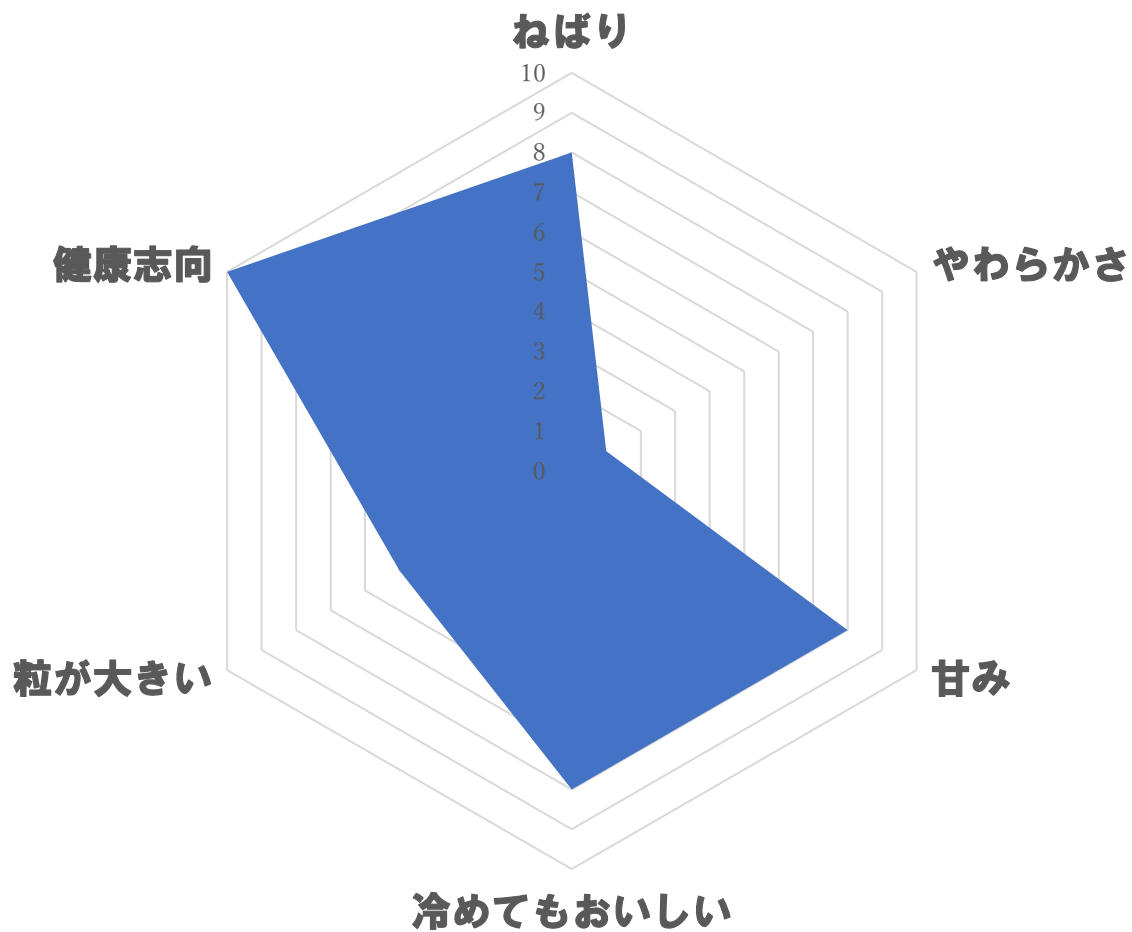

昭和ロマン

新潟こしひかり

おにぎりがうまい米

もちい玄米テラックス

幻の米(長野コシヒカリ)

姫さま(山形つや姫)

ハイガ米(減農薬)

五分づき米(減農薬)